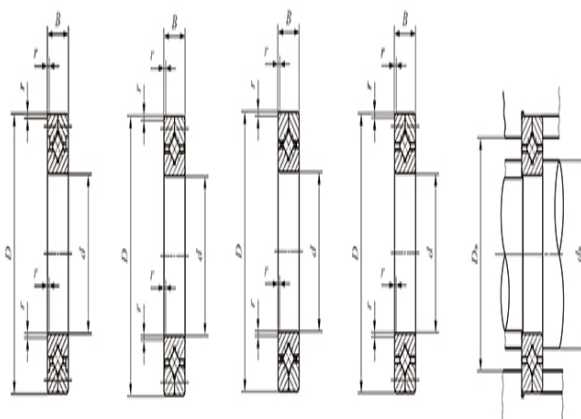

CRB 25025 CRB 25025UU CRBC CRB
CRB 30025 CRB 30025UU