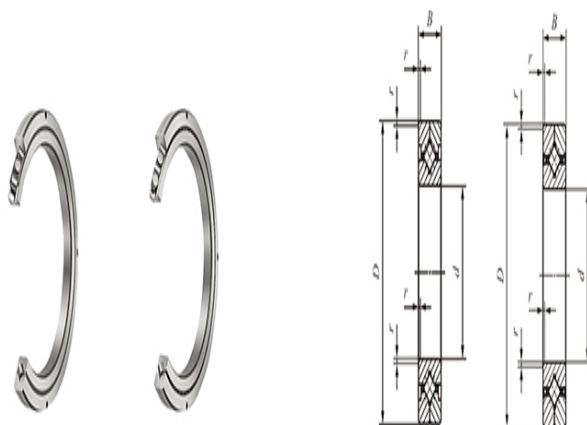

CRBC 25025 CRBC 25025UU
CRBC 30025 CRBC 30025UU