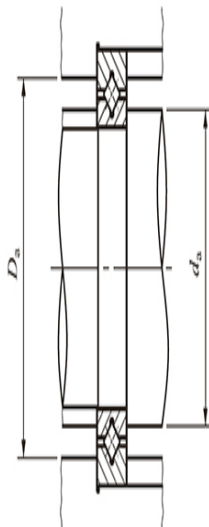

CRBT...A

型号: CRBT205A

轴径(mm)

: 20

公称型号附带保持架

: CRBT 205 A

质量(参考)

g: 14.8

主要尺寸(mm)

d: 20

D: 31

B: 5

$\gamma_{min}$ : 0.15

相关安装尺寸(mm)

$d_a$ : 22.5

$D_a$ : 27