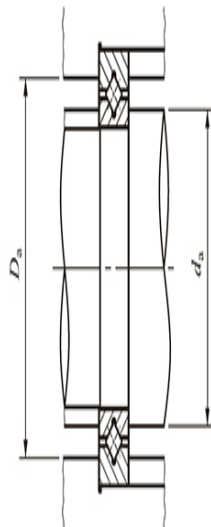

CRBT...A

型号: CRBT405A

轴径(mm)

: 40

公称型号附带保持架

: CRBT 405 A

质量(参考)

g: 26.5

主要尺寸(mm)

d: 40

D: 51

B: 5

$\gamma_{min}$ : 0.15

相关安装尺寸(mm)

$d_a$ : 42.5

$D_a$ : 47