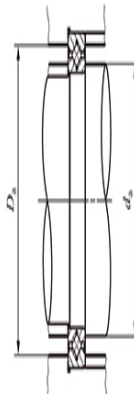

CRBS

CRBS...AUU
...VUU

CRBS...V

型号: CRBS708AUU

轴径(mm)

: 70

公称型号

附带保持架开放型:	CRBS 708
带分离器密封型:	CRBS 708 A UU
满滚子开放型:	CRBS 708 V
满滚子密封型:	CRBS 708 V UU

质量(参考)

g: 108

主要尺寸(mm)

d:	70
D:	86
B:	8
γ_{min} :	0.4

相关安装尺寸(mm)

d_a :	74
D_a :	81

CRBS附带保持架

基本额定动负荷C(N)	5740
:	
基本额定静负荷 C_0 (N)	8440
:	