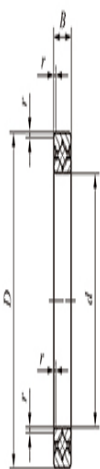

CRBS

CRBS...AUU
...VUU

CRBS...V

型号: CRBS16013AUU

轴径(mm)

: 160

公称型号

附带保持架开放型: CRBS 16013

带分离器密封型: CRBS 16013 A
UU

满滚子开放型: CRBS 16013 V

满滚子密封型: CRBS 16013 V
UU

质量(参考)

g: 620

主要尺寸(mm)

d: 160

D: 186

B: 13

γ_{min} : 0.6

相关安装尺寸(mm)

d_a : 166

D_a : 179

CRBS附带保持架

基本额定动负荷C(N)
: 20300

基本额定静负荷 C_0 (N)
: 39900