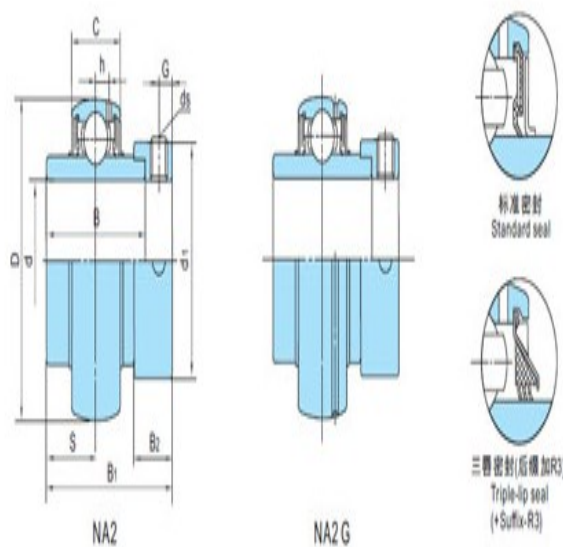

**型号: NA214-44**

**轴径**

d (in.): 23/4

d (mm):

**尺寸**

D: 4.9212

B1: 3.3740

B: 2.7008

C: 1.1811

S: 1.3425

d1: 3.5433

B2: 0.9252

h: 0.3504

G: 0.3346

ds: 3/8-24UNF

**额定载荷 (KN)**

Cr: 62.2

Cor: 44.0

**轴承型号**

轴承型号: NA214-44

**重量(kg)(lb)**

重量(kg)(lb): 5.66