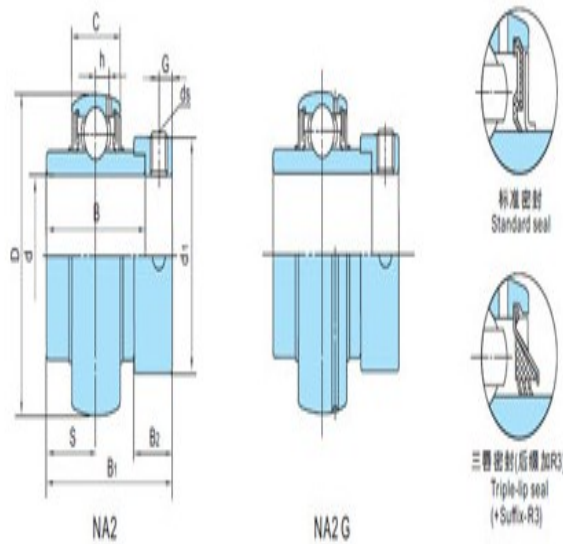

型号: NA214

轴径

d (in.):	
d (mm):	70

尺寸

D:	125
B1:	85.7
B:	68.6
C:	30
S:	34.1
d1:	90.0
B2:	23.5
h:	8.9
G:	8.5
ds:	M10X1.25

额定载荷 (KN)

Cr:	62.2
Cor:	44.0

轴承型号

轴承型号:	NA214
-------	-------

重量(kg)(lb)

重量(kg)(lb):	2.57
-------------	------