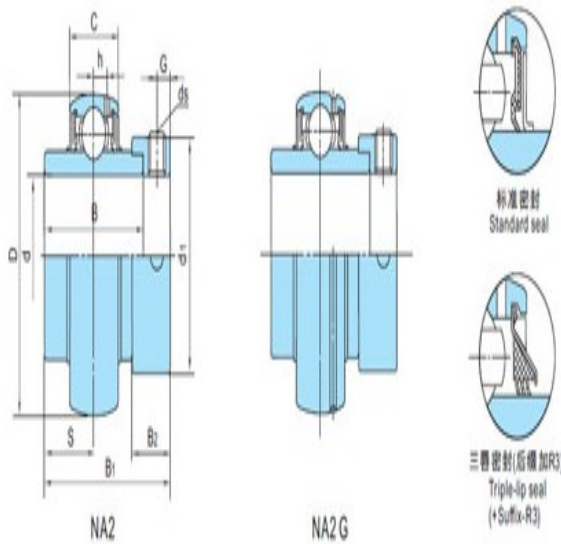

型号: NA213-40

轴径

d (in.):	21/2
d (mm):	

尺寸

D:	4.7244
B1:	3.3740
B:	2.7008
C:	1.1024
S:	1.3425
d1:	3.3858
B2:	0.9252
h:	0.3346
G:	0.3346
ds:	3/8-24UNF

额定载荷 (KN)

Cr:	57.2
Cor:	40.0

轴承型号

轴承型号:	NA213-40
-------	----------

重量(kg)(lb)

重量(kg)(lb):	5.31
-------------	------