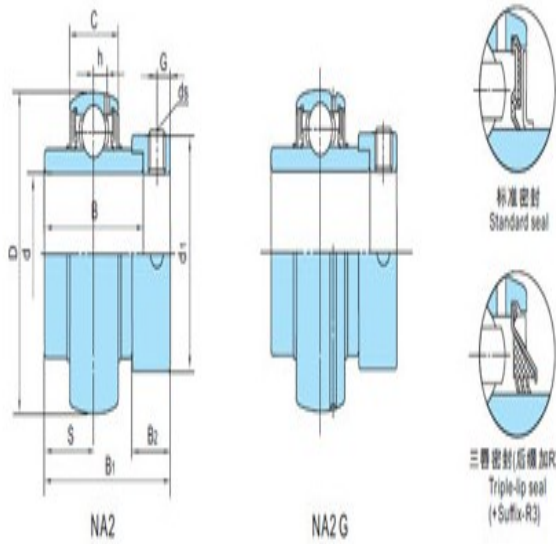

型号: NA213

轴径

d (in.):	
d (mm):	65

尺寸

D:	120
B1:	85.7
B:	68.6
C:	28
S:	34.1
d1:	86.0
B2:	23.5
h:	8.5
G:	8.5
ds:	M10X1.25

额定载荷 (KN)

Cr:	57.2
Cor:	40.0

轴承型号

轴承型号:	NA213
-------	-------

重量(kg)(lb)

重量(kg)(lb):	2.41
-------------	------