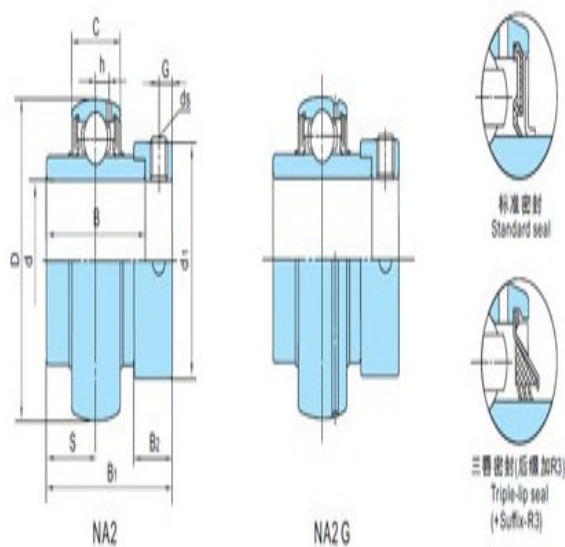

型号: NA212-39

轴径

d (in.):	27/16
d (mm):	

尺寸

D:	4.3307
B1:	3.0630
B:	2.4370
C:	1.0630
S:	1.2165
d1:	3.3150
B2:	0.8780
h:	0.2992
G:	0.3150
ds:	3/8-24UNF

额定载荷 (KN)

Cr:	47.7
Cor:	32.9

轴承型号

轴承型号:	NA212-39
-------	----------

重量(kg)(lb)

重量(kg)(lb):	4.12
-------------	------