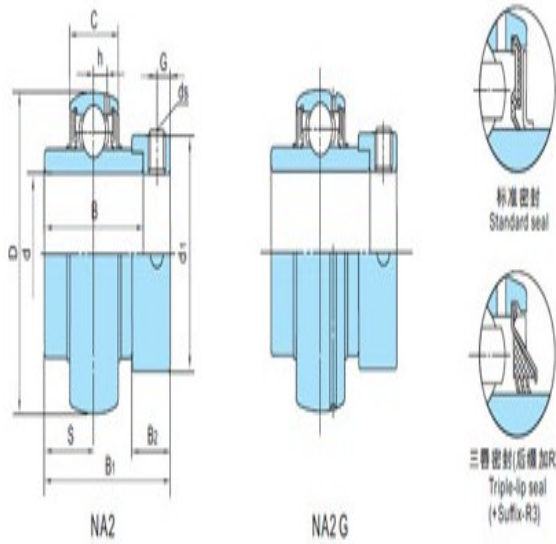

型号: NA209-28

轴径

d (in.):	13/4
d (mm):	

尺寸

D:	3.3464
B1:	2.2165
B:	1.6850
C:	0.8661
S:	0.8425
d1:	2.5000
B2:	0.7205
h:	0.2402
G:	0.2559
ds:	3/8-24UNF

额定载荷 (KN)

Cr:	32.7
Cor:	20.4

轴承型号

轴承型号:	NA209-28
-------	----------

重量(kg)(lb)

重量(kg)(lb):	
-------------	--