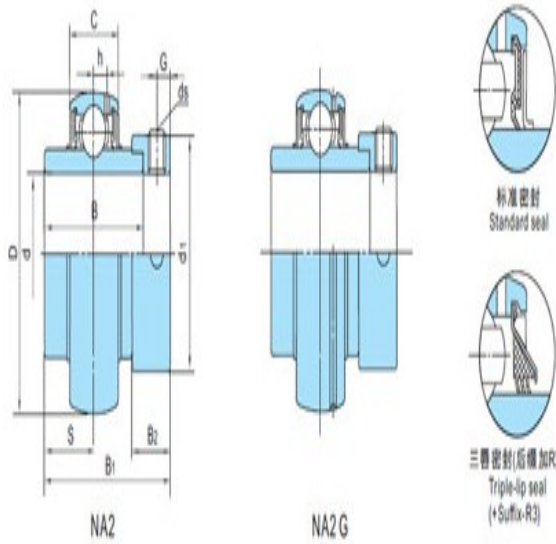

**型号: NA207-23**

**轴径**

d (in.):	17/16
d (mm):	

**尺寸**

D:	2.8346
B1:	2.0118
B:	1.4803
C:	0.7874
S:	0.7402
d1:	2.1890
B2:	0.6890
h:	0.2126
G:	0.2559
ds:	5/16-24UNF

**额定载荷 (KN)**

Cr:	25.6
Cor:	15.2

**轴承型号**

轴承型号:	NA207-23
-------	----------

**重量(kg)(lb)**

重量(kg)(lb):	
-------------	--