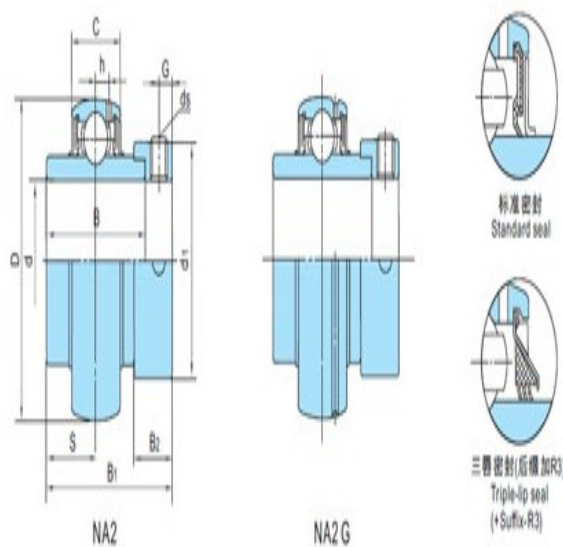

型号: NA207-22

轴径

d (in.): 13/8

d (mm):

尺寸

D: 2.8346

B1: 2.0118

B: 1.4803

C: 0.7874

S: 0.7402

d1: 2.1890

B2: 0.6890

h: 0.2126

G: 0.2559

ds: 5/16-24UNF

额定载荷 (KN)

Cr: 25.6

Cor: 15.2

轴承型号

轴承型号: NA207-22

重量(kg)(lb)

重量(kg)(lb): 1.32