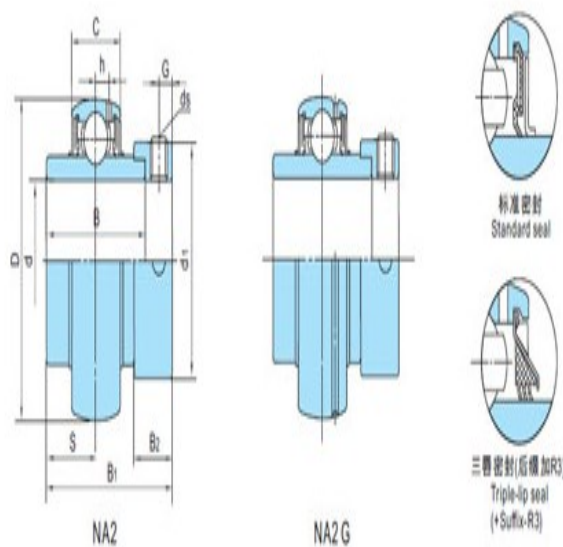

型号: NA205-16

轴径

d (in.):	1
d (mm):	

尺寸

D:	2.0472
B1:	1.7441
B:	1.3701
C:	0.6693
S:	0.6850
d1:	1.5000
B2:	0.5315
h:	0.1654
G:	0.1968
ds:	1/4-28UNF

额定载荷 (KN)

Cr:	14.0
Cor:	7.8

轴承型号

轴承型号:	NA205-16
-------	----------

重量(kg)(lb)

重量(kg)(lb):	
-------------	--