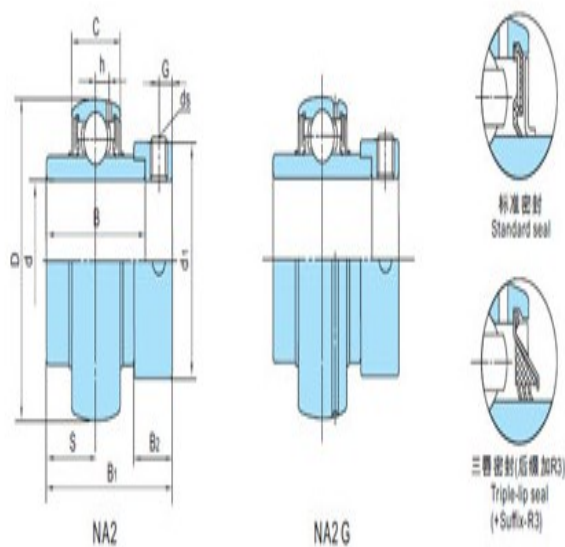

型号: NA205-14

轴径

d (in.):	7/8
d (mm):	

尺寸

D:	2.0472
B1:	1.7441
B:	1.3701
C:	0.6693
S:	0.6850
d1:	1.5000
B2:	0.5315
h:	0.1654
G:	0.1968
ds:	1/4-28UNF

额定载荷 (KN)

Cr:	14.0
Cor:	7.8

轴承型号

轴承型号:	NA205-14
-------	----------

重量(kg)(lb)

重量(kg)(lb):	
-------------	--