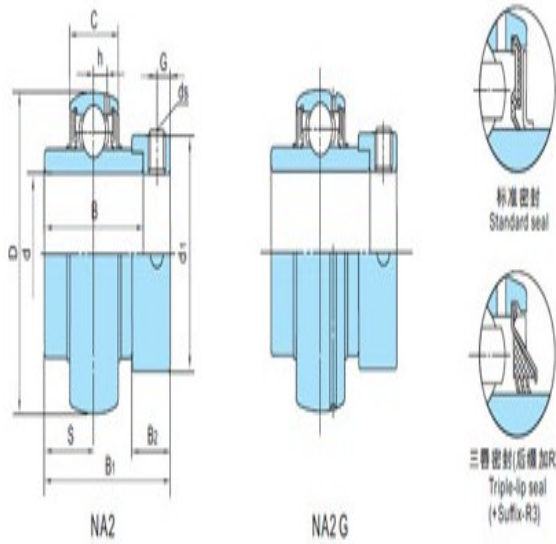

型号: NA204-12

轴径

d (in.):	3/4
d (mm):	

尺寸

D:	1.8504
B1:	1.7126
B:	1.3386
C:	0.6693
S:	0.6693
d1:	1.3110
B2:	0.5315
h:	0.1575
G:	0.1968
ds:	1/4-28UNF

额定载荷 (KN)

Cr:	12.8
Cor:	6.6

轴承型号

轴承型号:	NA204-12
-------	----------

重量(kg)(lb)

重量(kg)(lb):	0.48
-------------	------