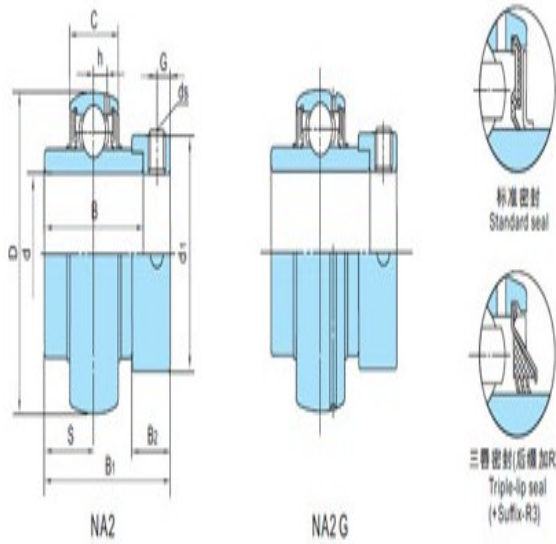

型号: NA203-11

轴径

d (in.):	11/16
d (mm):	

尺寸

D:	1.8504
B1:	1.7126
B:	1.3386
C:	0.6693
S:	0.6693
d1:	1.3110
B2:	0.5315
h:	0.1575
G:	0.1968
ds:	1/4-28UNF

额定载荷 (KN)

Cr:	12.8
Cor:	6.6

轴承型号

轴承型号:	NA203-11
-------	----------

重量(kg)(lb)

重量(kg)(lb):	0.53
-------------	------