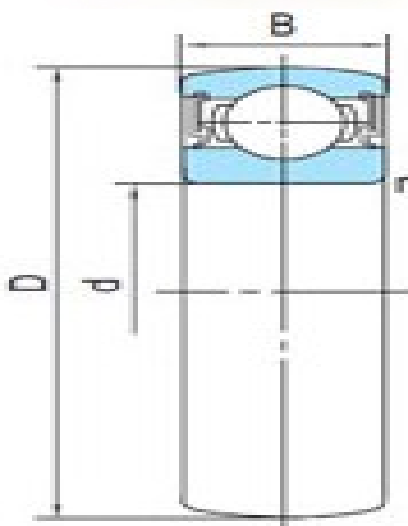

型号: SC209

Dimensions(mm)(inch)

D:	45
B:	85
G:	1.1

额定载荷 (KN)

Cr:	32.7
Cor:	20.4

轴承型号

轴承型号:	SC209
-------	-------

重量(kg)(lb)

重量(kg)(lb):	0.405
-------------	-------

SC2 SC3