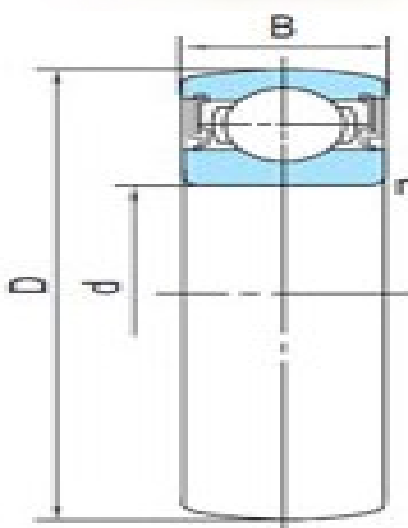

型号: SC207

Dimensions(mm)(inch)

D:	35
B:	72
G:	1.1

额定载荷 (KN)

Cr:	25.6
Cor:	15.2

轴承型号

轴承型号: SC207

重量(kg)(lb)

重量(kg)(lb): 0.288

SC2 SC3