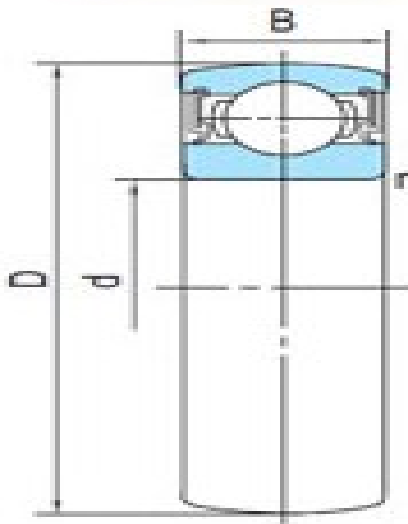

型号: SC205

Dimensions(mm)(inch)

D:	25
B:	52
G:	1.0

额定载荷 (KN)

Cr:	14.0
Cor:	7.8

轴承型号

轴承型号: SC205

重量(kg)(lb)

重量(kg)(lb): 0.125

SC2 SC3