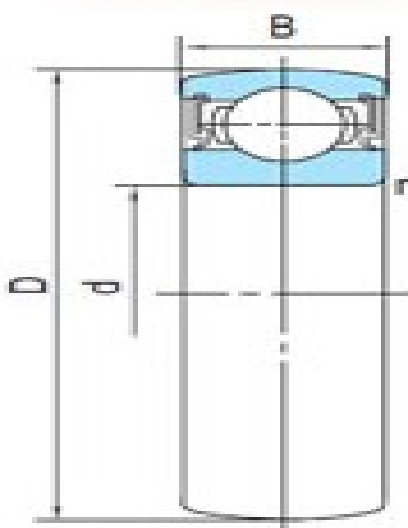

型号: SC303

Dimensions(mm)(inch)

D:	17
B:	47
G:	1.0

额定载荷 (KN)

Cr:	13.5
Cor:	6.5

轴承型号

轴承型号: SC303

重量(kg)(lb)

重量(kg)(lb): 0.111

SC2 SC3