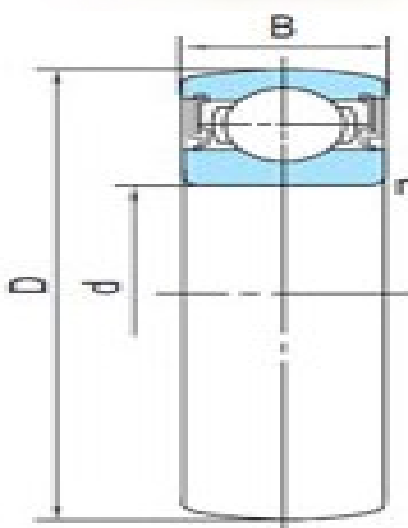

型号: SC203

Dimensions(mm)(inch)

D:	17
B:	40
G:	0.6

额定载荷 (KN)

Cr:	9.5
Cor:	4.7

轴承型号

轴承型号: □SC203

重量(kg)(lb)

重量(kg)(lb): 0.063

SC2 SC3