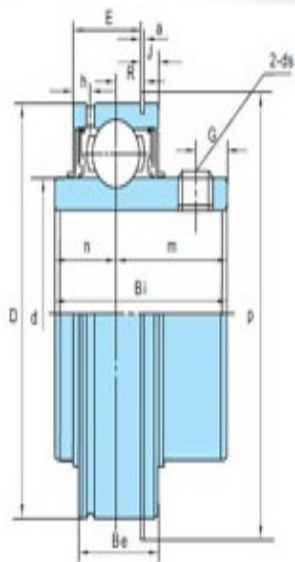

型号: SER209-27

轴径

d (in.):	111/16
d (mm):	

尺寸

D:	3.3465
Bi:	1.9370
Be:	1.0945
n:	0.7480
m:	1.1890
E:	0.8905
a:	0.0650
h:	0.2520
R:	0.3433
J:	0.1291
P:	3.6060
G:	0.3150
ds:	

SER2

额定载荷 (KN)

Cr:	2560
Cor:	1810

轴承型号

轴承型号:	SER209-27
-------	-----------

重量(kg)(lb)

重量(kg)(lb):	
-------------	--