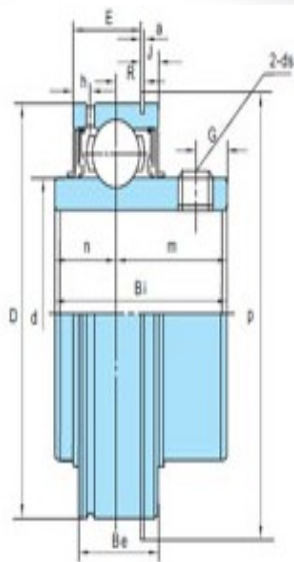

型号: SER204-12

轴径

d (in.): 3/4

d (mm):

尺寸

D: 1.8504

Bi: 1.2205

Be: 0.6260

n: 0.5000

m: 0.7205

E: 0.4760

a: 0.0421

h: 0.1575

R: 0.1630

J: 0.0969

P: 2.0748

G: 0.1969

ds:

额定载荷 (KN)

Cr: 1010

Cor: 630

轴承型号

轴承型号: SER204-12

重量(kg)(lb)

重量(kg)(lb):

SER2

标准密封
Standard seal

三重密封(后缀加R3)
Triple-lip seal
(+Suffix-R3)