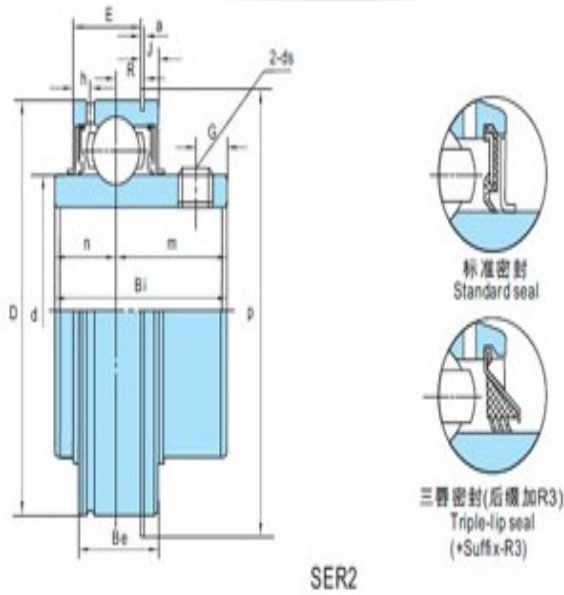

型号: SER203

轴径

d (in.):	
d (mm):	17

尺寸

D:	47
Bi:	31.0
Be:	15.9
n:	12.7
m:	18.3
E:	12.1
a:	1.1
h:	4.0
R:	4.1
J:	2.5
P:	52.7
G:	5.0
ds:	M6X1.0

额定载荷 (KN)

Cr:	1010
Cor:	630

轴承型号

轴承型号:	SER203
-------	--------

重量(kg)(lb)

重量(kg)(lb):	0.22
-------------	------