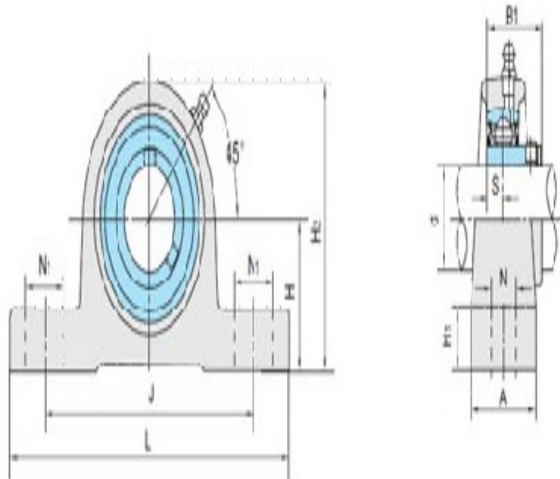

型号: BLP203

轴径

d (in.):	
d (mm):	17

尺寸

H:	30.2
L:	114
J:	87
A:	25
N:	11.5
N1:	16
H1:	12
H2:	57
S:	6.0
B:	22

BLP2

基本代号

基本代号:	BLP203
-------	--------

螺栓

螺栓:	M10
-----	-----

轴承代号

轴承代号:	SB203A
-------	--------

座代号

座代号:	LLP203
------	--------

重量(kg)(lb)

重量(kg)(lb):	0.34
-------------	------