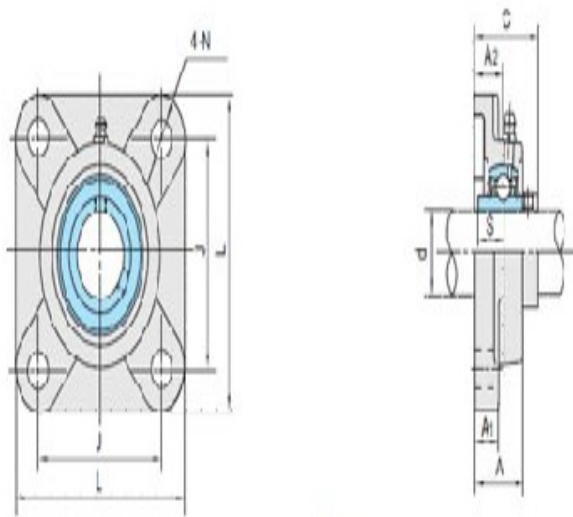

型号: UCF218

轴径

d (in.):	
d (mm):	90

尺寸

L:	235
J:	187
A2:	40
A1:	24
A:	68
N:	23
E:	96.3
S:	39.7

基本代号

基本代号:	UCF218
-------	--------

螺栓

螺栓:	M20
-----	-----

轴承代号

轴承代号:	UC218
-------	-------

座代号

座代号:	F218
------	------

重量(kg)(lb)

重量(kg)(lb):	11.20
-------------	-------

UCF2