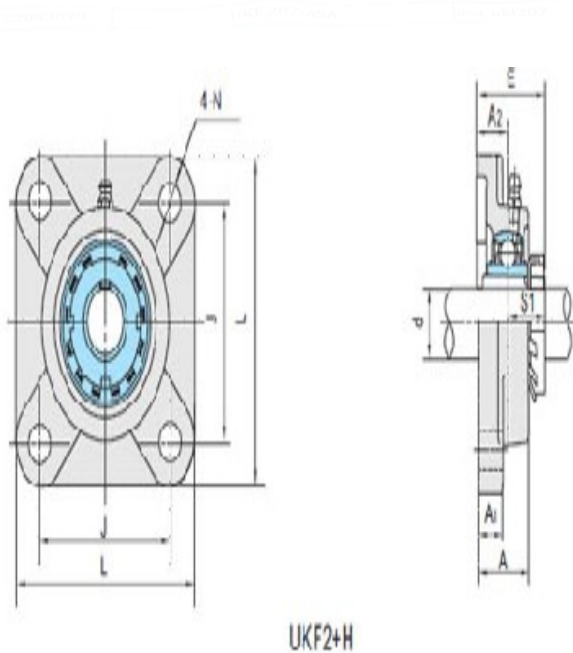

型号: UKF213+H2313

轴径

d (in.):	
d (mm):	60

尺寸

L:	187
J:	149
A2:	30
A1:	22
A:	50
N:	19
E:	63.0
S1:	33.0

基本代号

基本代号:	UKF213+H2313
-------	--------------

螺栓

螺栓:	M16
-----	-----

轴承代号

轴承代号:	UK213
-------	-------

座代号

座代号:	F213
------	------

紧定套

紧定套:	H2313
------	-------

重量(kg)(lb)

重量(kg)(lb):	5.41
-------------	------