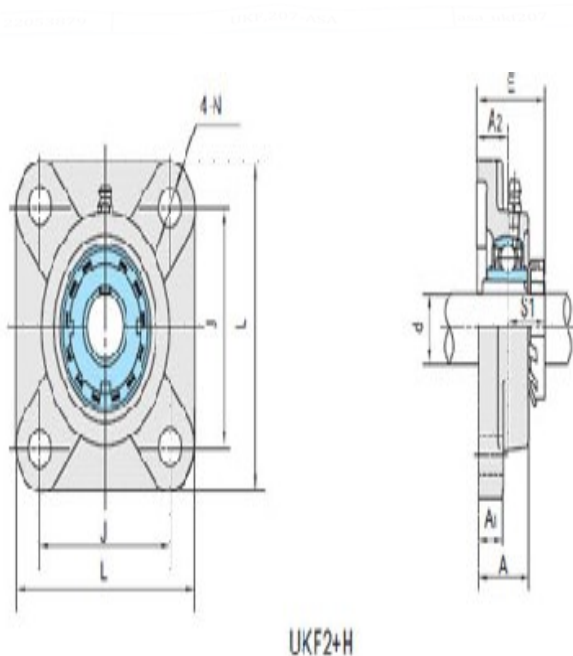

型号: UKF208+HE2308

轴径

d (in.):	1 1/4
d (mm):	

尺寸

L:	5.1181
J:	4.0157
A2:	0.8268
A1:	0.5906
A:	1.4173
N:	0.6299
E:	1.7913
S1:	0.9646

基本代号

基本代号:	UKF208+HE2308
-------	---------------

螺栓

螺栓:	9/16
-----	------

轴承代号

轴承代号:	
-------	--

座代号

座代号:	
------	--

紧定套

紧定套:	HE2308
------	--------

重量(kg)(lb)

重量(kg)(lb):	4.2
-------------	-----