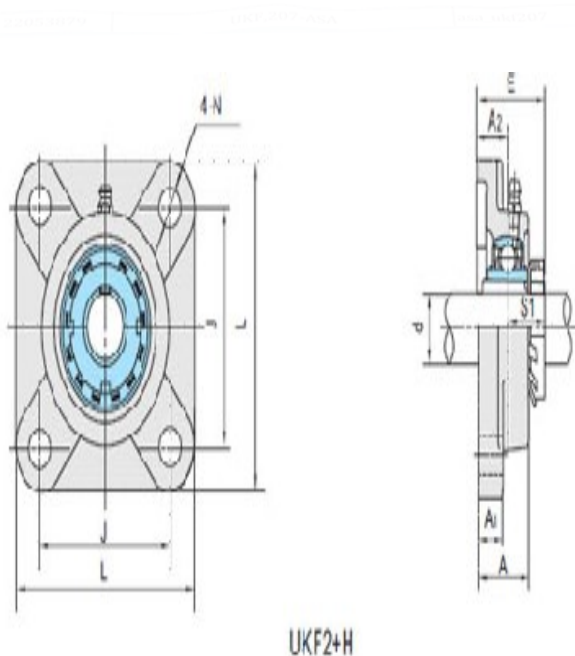

型号: UKF207+HA2307

轴径

d (in.):	13/16
d (mm):	

尺寸

L:	4.6063
J:	3.6620
A2:	0.7480
A1:	0.5906
A:	1.3386
N:	0.5512
E:	1.6338
S1:	0.8858

基本代号

基本代号:	UKF207+HA2307
-------	---------------

螺栓

螺栓:	1/2
-----	-----

轴承代号

轴承代号:

座代号

座代号:

紧定套

紧定套:	HA2307
------	--------

重量(kg)(lb)