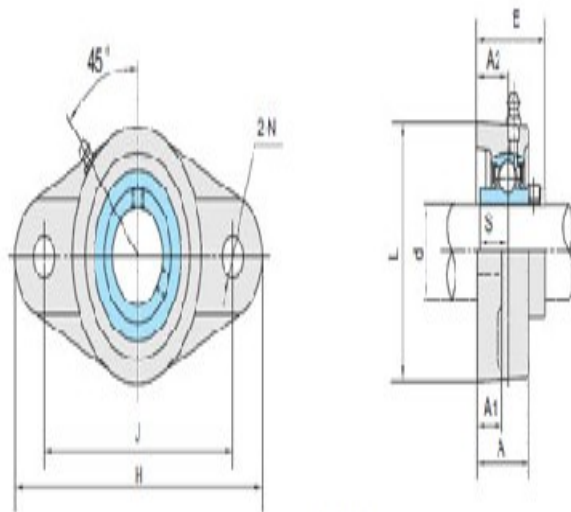

型号: UCFL306-20

轴径

d (in.):	1 1/4
d (mm):	

尺寸

H:	7.0866
J:	5.2756
L:	3.5433
A2:	0.7087
A1:	0.5906
A:	1.2598
N:	0.9055
E:	1.7323
S:	0.6693

基本代号

基本代号:	UCFL306-20
-------	------------

螺栓

螺栓:	3/4
-----	-----

轴承代号

轴承代号:	UC306-20
-------	----------

座代号

座代号:	
------	--

重量(kg)(lb)

重量(kg)(lb):	
-------------	--

UCFL3