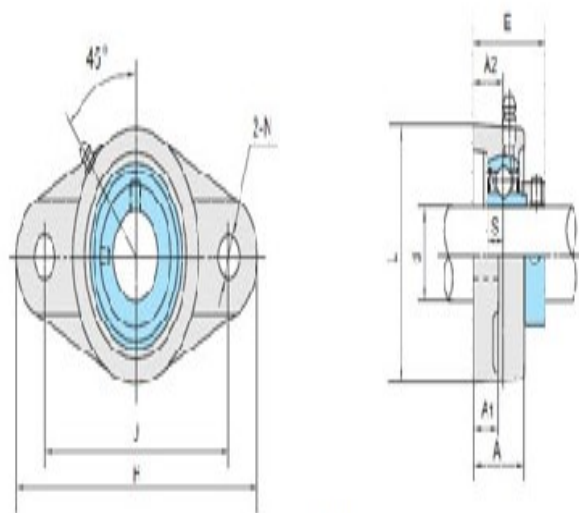

型号: SAFL207-23

轴径

d (in.):	17/16
d (mm):	

尺寸

H:	6.3386
J:	5.1181
L:	3.5433
A2:	0.7480
A1:	0.5906
A:	1.3386
N:	0.6299
E:	1.9055
S:	0.3740

SAFL2

基本代号

基本代号:	SAFL207-23
-------	------------

螺栓

螺栓:	9/16
-----	------

轴承代号

轴承代号:	SA207-23FA
-------	------------

座代号

座代号:	
------	--

重量(kg)(lb)

重量(kg)(lb):	
-------------	--