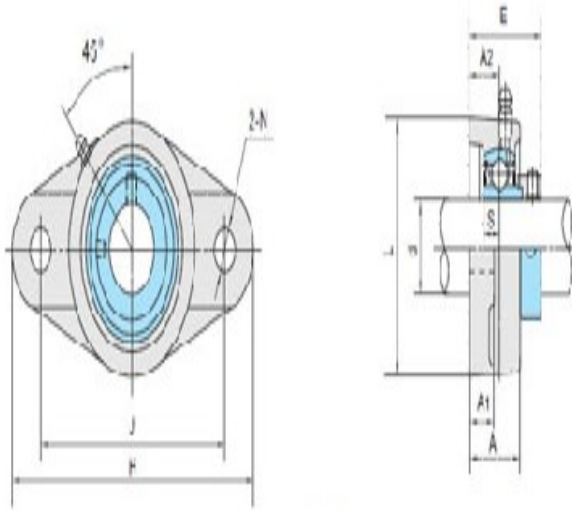

SAFL2

基本代号

基本代号: SAFL207-20

螺栓

螺栓: 9/16

轴承代号

轴承代号: SA207-20FA

座代号

座代号:

重量(kg)(lb)

重量(kg)(lb):