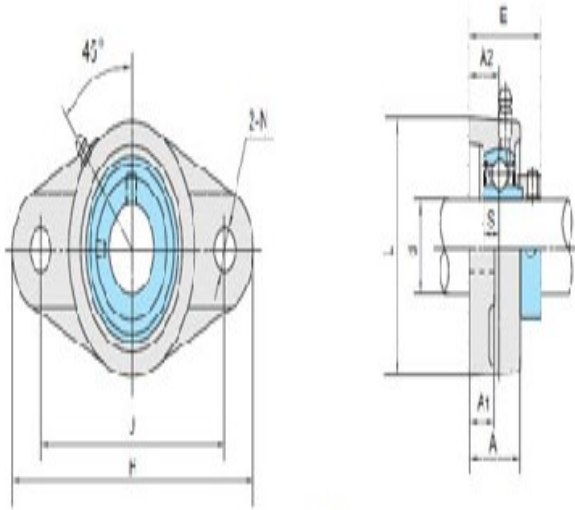

SAFL2

基本代号

基本代号: SAFL204-12

螺栓

螺栓: 3/8

轴承代号

轴承代号: SA204-12FA

座代号

座代号:

重量(kg)(lb)

重量(kg)(lb): 1.2