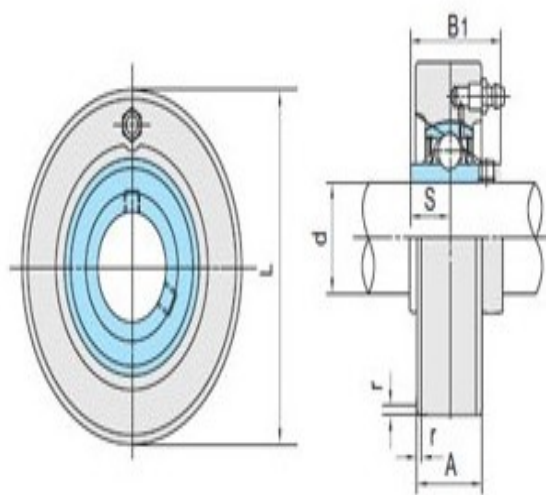

型号: UCC312-36

轴径

d (in.):

d (mm):

尺寸

L: 6.2992

A: 1.8110

r: 0.1378

B: 2.7953

S: 1.0236

基本代号

基本代号: UCC312-36

轴承代号

轴承代号: UC312-36

座代号

座代号:

重量(kg)(lb)

重量(kg)(lb):