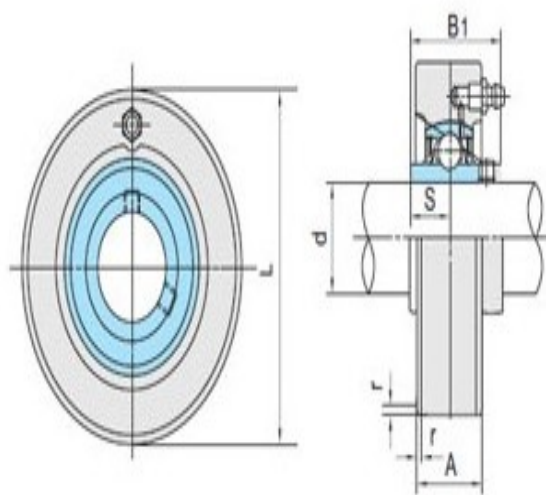

型号: UCC306-20

轴径

d (in.): 1 1/4

d (mm):

尺寸

L: 3.9370

A: 1.1024

r: 0.0984

B: 1.6929

S: 0.0693

基本代号

基本代号: UCC306-20

轴承代号

轴承代号: UC306-20

座代号

座代号:

重量(kg)(lb)

重量(kg)(lb):