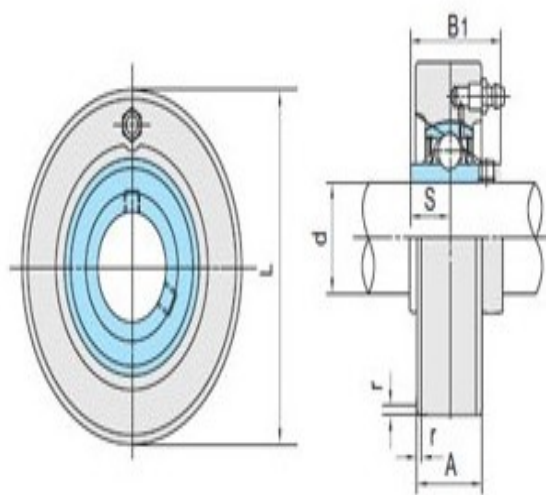

型号: UCC209-27

轴径

d (in.): 111/16

d (mm):

尺寸

L: 4.3307

A: 1.2205

r: 0.0984

B: 1.9370

S: 0.7480

基本代号

基本代号: UCC209-27

轴承代号

轴承代号: UC209-27

座代号

座代号:

重量(kg)(lb)

重量(kg)(lb): 3.3

UCC2