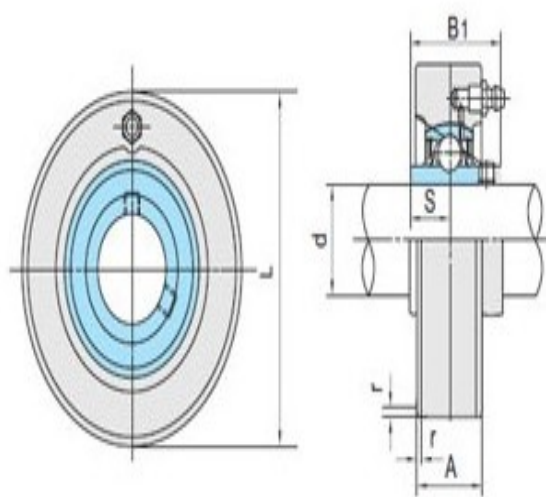

型号: UCC207-22

轴径

d (in.): 13/8

d (mm):

尺寸

L: 3.5433

A: 1.1024

r: 0.0787

B: 1.6890

S: 0.6890

基本代号

基本代号: UCC207-22

轴承代号

轴承代号: UC207-22

座代号

座代号:

重量(kg)(lb)

重量(kg)(lb):