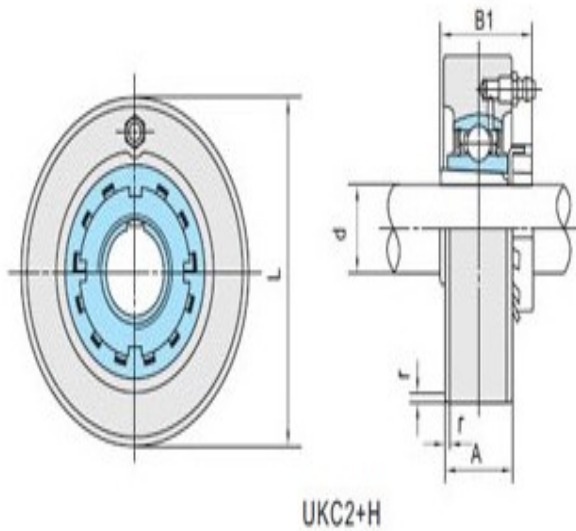

型号: UKC213+HS2313

轴径

d (in.): 23/8

d (mm):

尺寸

L: 5.5118

A: 1.5748

r: 0.1181

B: 2.5590

基本代号

基本代号: UKC213+HS2313

轴承代号

轴承代号:

座代号

座代号:

紧定套

紧定套: HS2313

重量(kg)(lb)

重量(kg)(lb):

UKC2+H