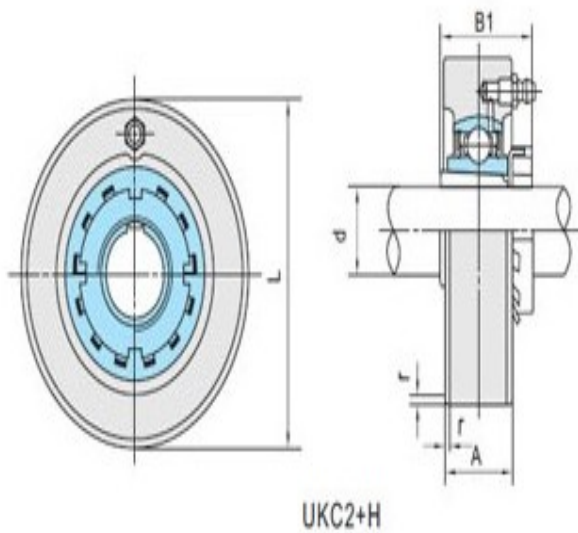

型号: UKC213+HA2313

轴径

d (in.): 23/16

d (mm):

尺寸

L: 5.5118

A: 1.5748

r: 0.1181

B: 2.5590

基本代号

基本代号: UKC213+HA2313

轴承代号

轴承代号:

座代号

座代号:

紧定套

紧定套: HA2313

重量(kg)(lb)

重量(kg)(lb):

UKC2+H