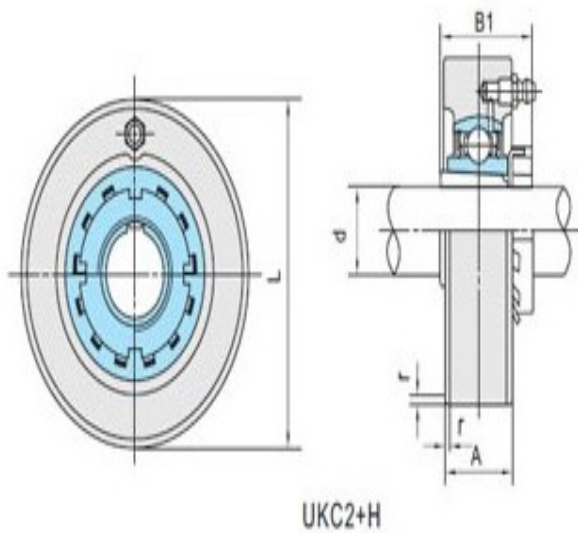

型号: UKC206+HS2306

轴径

d (in.): 7/8

d (mm):

尺寸

L: 3.3464

A: 1.0630

r: 0.0787

B: 1.4961

基本代号

基本代号: UKC206+HS2306

轴承代号

轴承代号:

座代号

座代号:

紧定套

紧定套: HS2306

重量(kg)(lb)

重量(kg)(lb):

UKC2+H