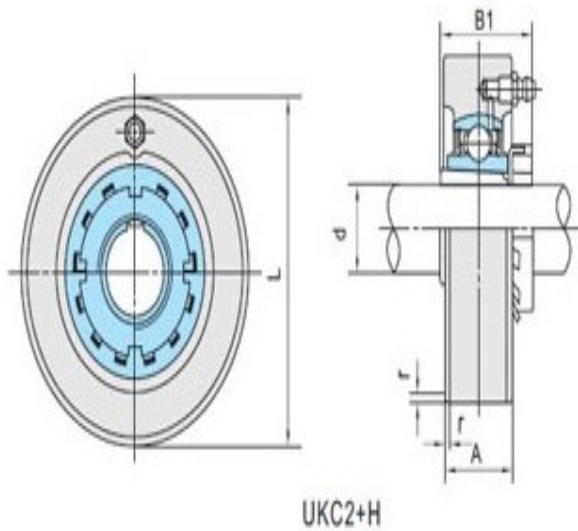

型号: UKC206+H2306

轴径

d (in.):

d (mm): 25

尺寸

L: 85

A: 27

r: 2.0

B: 38

基本代号

基本代号: UKC206+H2306

轴承代号

轴承代号: UK206

座代号

座代号: C206

紧定套

紧定套: H2306

重量(kg)(lb)

重量(kg)(lb): 0.89

UKC2+H