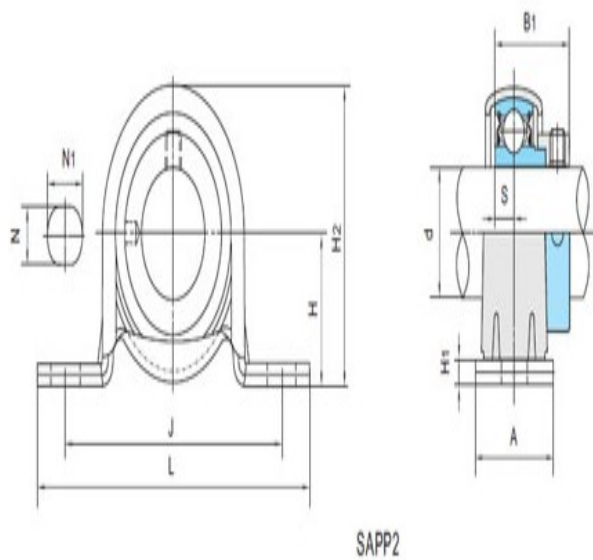

型号: SAPP207-22

轴径

d (in.): 13/8

d (mm):

尺寸

H: 1.5630

L: 5.0787

J: 4.1732

A: 1.6535

N: 0.5315

N1: 0.7520

H1: 0.1811

H2: 3.0709

S: 0.3740

B1: 1.5315

基本代号

基本代号: SAPP207-22

螺栓

螺栓: 1/2

轴承代号

轴承代号: SA207-22F

座代号

座代号:

重量(kg)(lb)