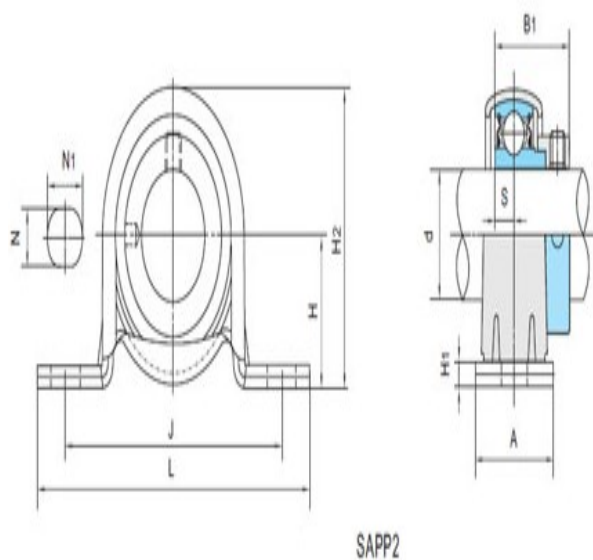

型号: SAPP207-20

轴径

d (in.):	1 1/4
d (mm):	

尺寸

H:	1.5630
L:	5.0787
J:	4.1732
A:	1.6535
N:	0.5315
N1:	0.7520
H1:	0.1811
H2:	3.0709
S:	0.3740
B1:	1.5315

基本代号

基本代号:	SAPP207-20
-------	------------

螺栓

螺栓:	1/2
-----	-----

轴承代号

轴承代号:	SA207-20F
-------	-----------

座代号

座代号:	
------	--

重量(kg)(lb)

重量(kg)(lb):	
-------------	--