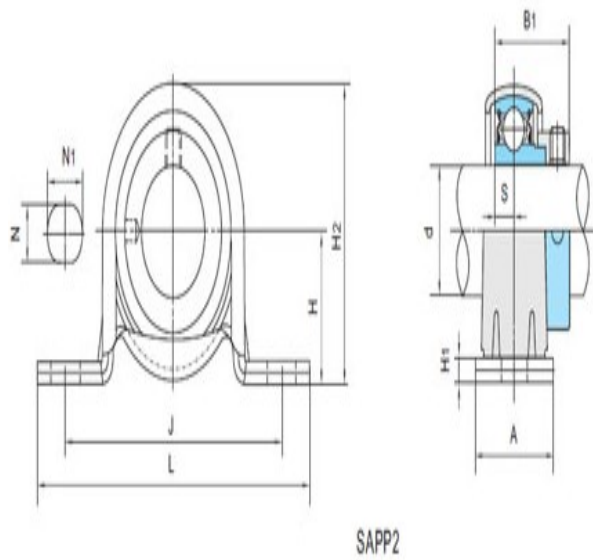

型号: SAPP204-12

轴径

d (in.): 3/4

d (mm):

尺寸

H: 1.0000

L: 3.8583

J: 2.9921

A: 1.2598

N: 0.3543

N1: 0.5000

H1: 0.1260

H2: 1.9882

S: 0.2953

B1: 1.2205

基本代号

基本代号: SAPP204-12

螺栓

螺栓: 5/16

轴承代号

轴承代号: SA204-12F

座代号

座代号:

重量(kg)(lb)