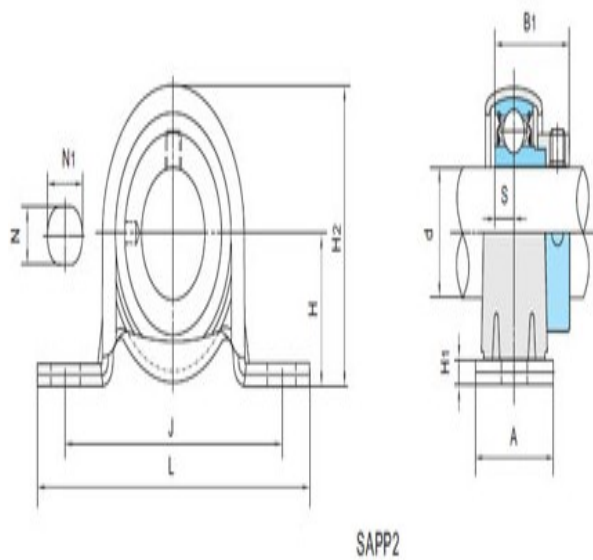

**型号: SAPP203**

**轴径**

d (in.):	
d (mm):	17

**尺寸**

H:	22.2
L:	86
J:	68
A:	25
N:	9.0
N1:	12.7
H1:	3.2
H2:	43.8
S:	6.5
B1:	28.6

**基本代号**

基本代号:	SAPP203
-------	---------

**螺栓**

螺栓:	M8
-----	----

**轴承代号**

轴承代号:	SA203F
-------	--------

**座代号**

座代号:	PP203
------	-------

**重量(kg)(lb)**

重量(kg)(lb):	0.19
-------------	------