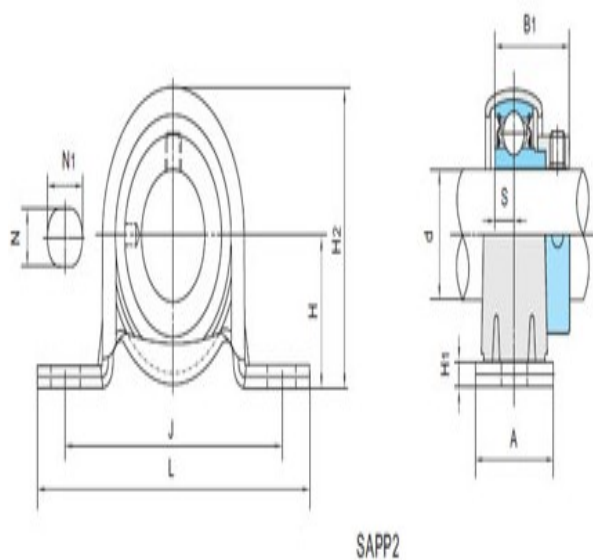

型号: SAPP202

轴径

d (in.):	
d (mm):	15

尺寸

H:	22.2
L:	86
J:	68
A:	25
N:	9.0
N1:	12.7
H1:	3.2
H2:	43.8
S:	6.5
B1:	28.6

基本代号

基本代号:	SAPP202
-------	---------

螺栓

螺栓:	M8
-----	----

轴承代号

轴承代号:	SA202F
-------	--------

座代号

座代号:	PP203
------	-------

重量(kg)(lb)

重量(kg)(lb):	0.20
-------------	------