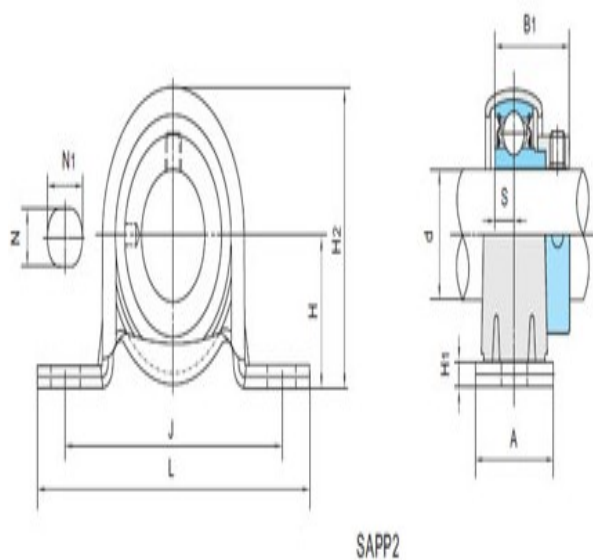

型号: SAPP201

轴径

d (in.):	
d (mm):	12

尺寸

H:	22.2
L:	86
J:	68
A:	25
N:	9.0
N1:	12.7
H1:	3.2
H2:	43.8
S:	6.5
B1:	28.6

基本代号

基本代号:	□SAPP201
-------	----------

螺栓

螺栓:	M8
-----	----

轴承代号

轴承代号:	SA201F
-------	--------

座代号

座代号:	PP203
------	-------

重量(kg)(lb)

重量(kg)(lb):	0.21
-------------	------