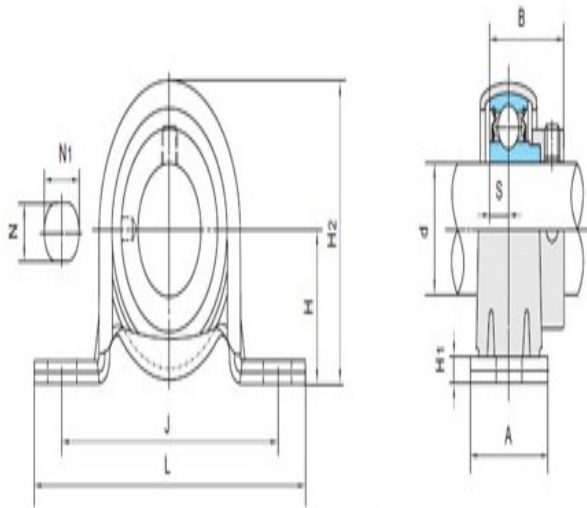

型号: SBPP207

轴径

d (in.):	
d (mm):	35

尺寸

H:	39.7
L:	129
J:	106
A:	42
N:	13.5
N1:	19.1
H1:	4.6
H2:	78.0
S:	8.5
B:	32

SAPP2

基本代号

基本代号:	SBPP207
-------	---------

螺栓

螺栓:	M12
-----	-----

轴承代号

轴承代号:	SB207
-------	-------

座代号

座代号:	PP207
------	-------

重量(kg)(lb)

重量(kg)(lb):	0.61
-------------	------