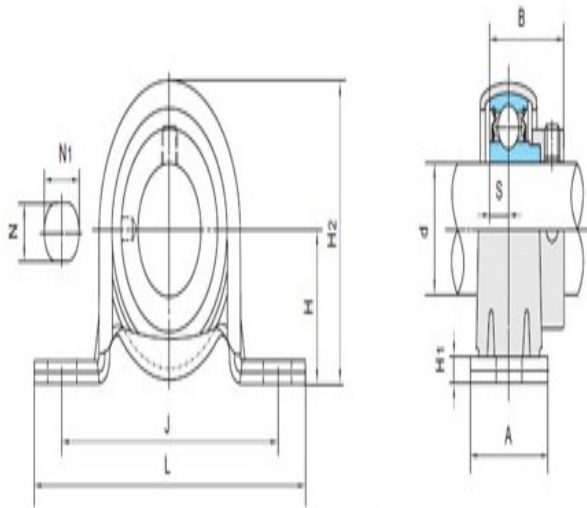

型号: SBPP204-12

轴径

d (in.):	3/4
d (mm):	

尺寸

H:	1.0000
L:	3.8583
J:	2.9921
A:	1.2598
N:	0.3543
N1:	0.5000
H1:	0.1260
H2:	1.9882
S:	0.2756
B:	0.9842

SAPP2

基本代号

基本代号:	SBPP204-12
-------	------------

螺栓

螺栓:	5/16
-----	------

轴承代号

轴承代号:	SB204-12
-------	----------

座代号

座代号:	
------	--

重量(kg)(lb)

重量(kg)(lb):	0.51
-------------	------